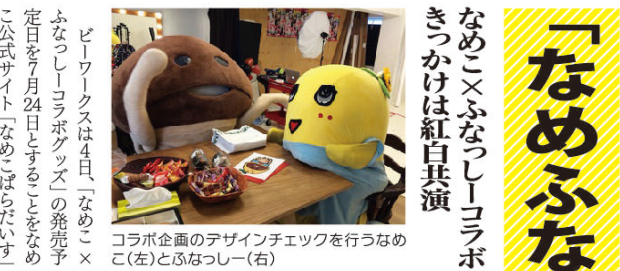

東京駅に新名所 なめこ市場オープン

新 毎 菌 新聞

平成26年 7月号
July.2014 Vol.1
発行：毎菌新聞編集部

店舗はライトグリーンを基調とした明るく開放感のあるデザイン。

スマートフォンアプリ「おさわりの探偵なめこ栽培キット」の公式ショップ「なめこ市場 東京本店」が10日、東京駅一番街キャラクターストリートにオープンする。2012年6月にスタートした「なめこ市場」の常設化は今回が初めて。オープンに先立ち公式サイト「なめこばらだいす」には記念特典や限定商品の情報と店舗の外観イメージが公開され、なめこ栽培家の期待は最高潮に達している。同サイトによるとオープン記念特典は3点。①描きおろしイラスト

TOPICS

- 「なめこ市場本店」オープン** 1面
なめこ×ふなっしー 1面
アプリ最新情報 2面
なめこ4コマ 2面

週間なめこ予報

	おじさんの家	がっこう	いとこの家	よすずや
月	🍌	🍌	🍌	🍌
火	🍌	🍌	🍌	🍌
水	🍌	🍌	🍌	🍌
木	🍌	🍌	🍌	🍌
金	🍌	🍌	🍌	🍌
土	🍌	🍌	🍌	🍌
日	🍌	🍌	🍌	🍌

ポストカード(無料配布)②描き下ろしイラストクリアファイル(購入特典)③オープン記念デザイン絵皿(2000円以上お買い上げの方・先着5000名。いずれも数量限定でなくなり次第終了。)
 限定商品には「鉄道」にちなんだデザインを採用し、駅員の格好をしたなめこ、マサルのぬいぐるみ、Tシャツ、お菓子類をラインナップしている。
 店舗の外観は明るく開放感のあるデザインだが、床面に木目をあしらい、什器類にダークブラウンを配すなどナチュラルで落ち着いた印象の仕上がり。店舗デザインを監修したピーワークスの河合真吾氏は「キャラクターを全面に押し出しすぎず、なめこの世界観を表現したかった」と語り、「子どもたちにも大人の方にも気軽に立ち寄ってもらえるお店になれば」と笑顔を見せた。

鉄道モチーフの限定商品がずらり。レアなめこぬいぐるみには新種も。

コラボ企画のデザインチェックを行うなめこ(左)とふなっしー(右)

「なめこふな」24日解禁

なめこ×ふなっしーコラボきつかけは紅白共演
 ビーワークスは4日、「なめこ×ふなっしーコラボグッズ」の発売予定日を7月24日とすることをなめこ公式サイト「なめこばらだいす」で発表した。コラボグッズにはなめこがふなっしーの頭巾をかぶったぬいぐるみやマスコットのほか、なめこデザインナイフ河合氏が描きおろした2匹のイラストを用いたアイテムも登場する。
 今回のコラボのきっかけは昨年末にさかのぼる。両者はNHK紅白歌合戦で初めて共演し、キノコと梨の妖精という種族の垣根を越えて意気投合。「お互いにリスペクトし合える関係を築いたようだ(関係者談)。その後「なめこ市場 東京本店」オープンに向けた企画を進める中でなめこ氏がふなっしー氏とのコラボを提案。多忙を極めるふなっしー氏が都内のスタジオで撮影を行うという情報をキャッチしたなめこ氏がアポ無しで突撃。緊急極秘会議を開きコラボ企画のプレゼンをした結果、ふなっしー氏の快諾を得たというのがこれまでの流れだ。
 その極秘会議が行われたのは先月1日。会議の様子を収録した動画の中でふなっしー氏は「この夏、一匹のコラボをお楽しみにしよう」とまくらした。コラボの成功を誓った。