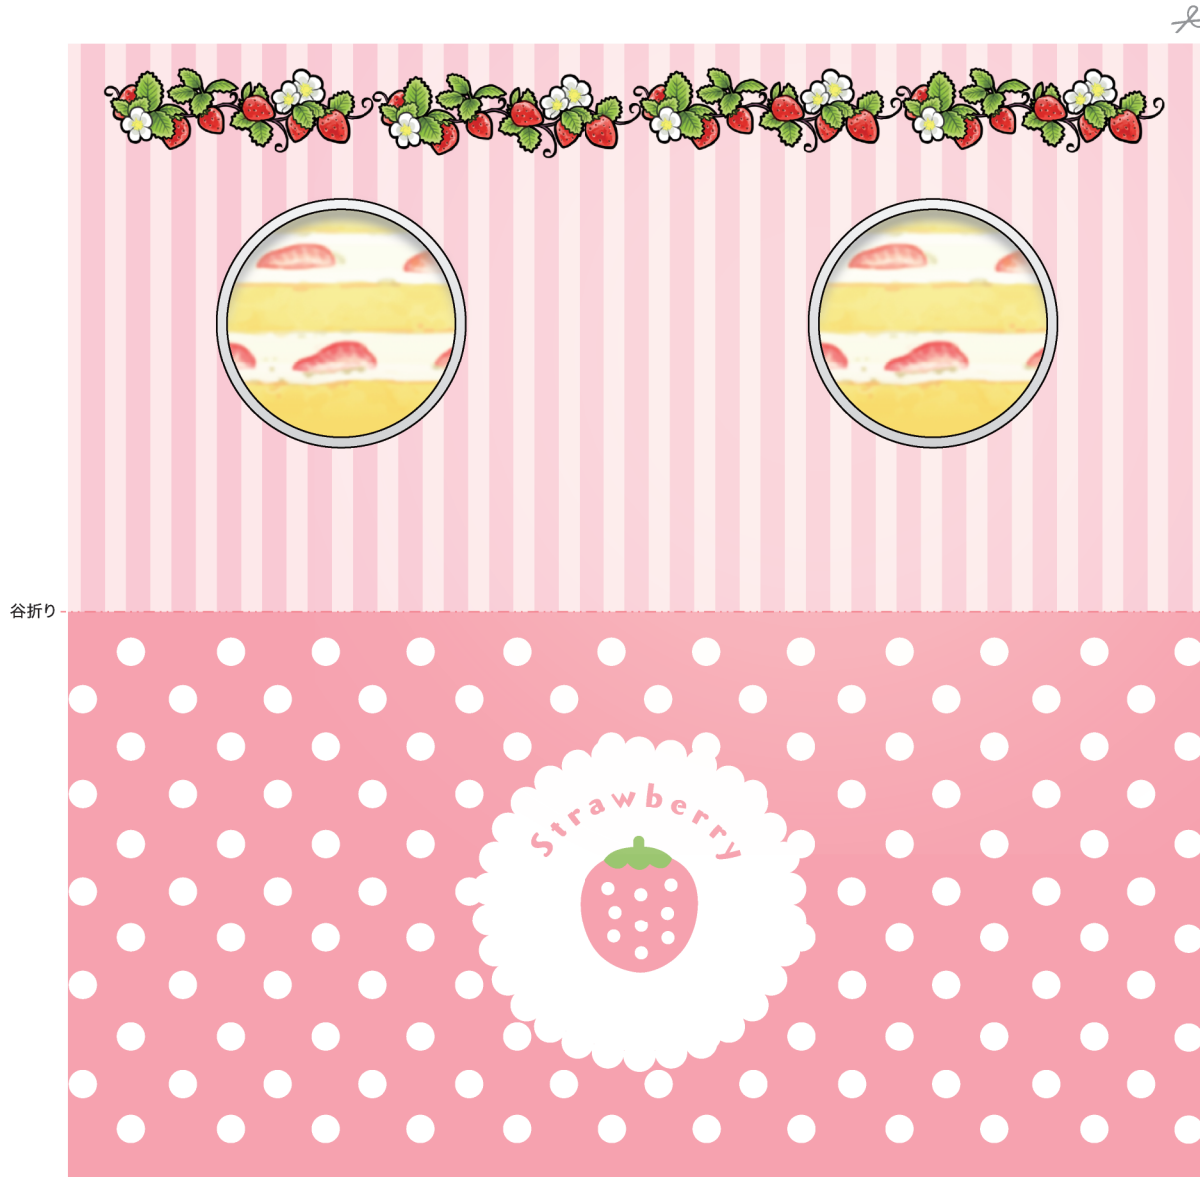

「なめこの巣」150万DL突破記念
なめこ×イチゴペーパークラフト

✂ 白との境目を切る
—— 切れこみを入れる
- - - 谷おり

タケル

谷折り

なめこ

谷折り

イチゴなめこ

谷折り

イチゴクッション & イチゴなめこぐるみ

谷折り

イチゴケーキテーブル & ブッシュドノエル (白)

谷折り

谷折り

イチゴのダンス

谷折り

切り株 & イチゴのテレビ